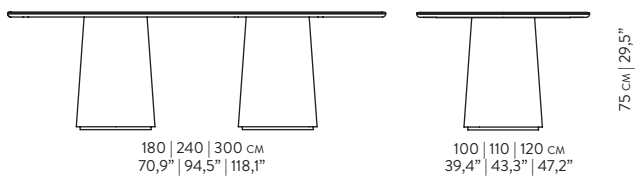

AMOS DINING TABLE
by CHRISTIAN HAAS

180 | 240 | 300 CM
70,9" | 94,5" | 118,1"

100 | 110 | 120 CM
39,4" | 43,3" | 47,2"

75 CM | 29,5"

REFERENCES

WMJCH004C OAK 1800
WMJCH004N WALNUT 1800
WMJCH005C OAK 2400

WMJCH005N WALNUT 2400
WMJCH006C OAK 3000
WMJCH006N WALNUT 3000

DIMENSIONS

	AMOS 1800	AMOS 2400	AMOS 3000
WIDTH	180 CM 70,9"	240 CM 94,5"	300 CM 118,1"
DEPTH	100 CM 39,4"	110 CM 43,3"	120 CM 47,2"
HEIGHT	75 CM 29,5"	75 CM 29,5"	75 CM 29,5"

MATERIALS

STRUCTURE WALNUT | OAK | OAK BLACK | OAK SMOKED

PACKAGING

	AMOS 1800	AMOS 2400	AMOS 3000
DIMENSIONS	188 46 46 CM 105 46 46 CM 5,5 76 76 CM 74,0" 18,1" 18,1" 41,3" 18,1" 18,1" 2,2" 29,9" 29,9"	248 46 46 CM 115 46 46 CM 5,5 76 76 CM 97,6" 18,1" 18,1" 45,3" 18,1" 18,1" 2,2" 29,9" 29,9"	248 46 46 CM 115 46 46 CM 5,5 76 76 CM 97,6" 18,1" 18,1" 45,3" 18,1" 18,1" 2,2" 29,9" 29,9"
VOLUME	0,11 0,16 0,16 M ³ 3,88 5,65 5,65 FT ³	0,16 0,16 0,16 M ³ 5,65 5,65 5,65 FT ³	0,21 0,16 0,16 M ³ 7,42 5,65 5,65 FT ³
WEIGHT	145 KG 319 LB	150 KG 330 LB	185 KG 407 LB